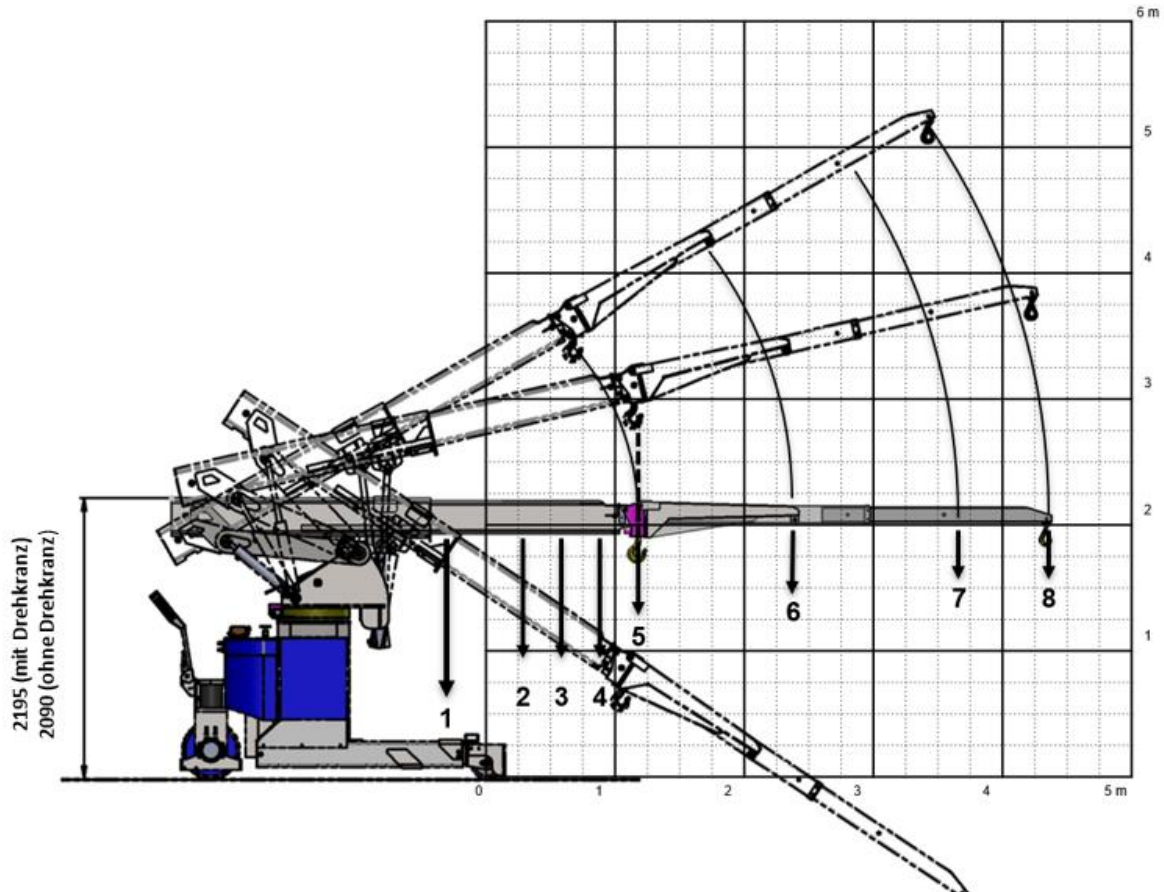

Technisches Datenblatt 35MT 3x1 FC

Selbstfahrender Mini-Werkstattkran für Mitgängerbetrieb

	1	2	3	4	5	6	7	8
Abstand / Radachse (mm)	-275	275	575	875	1175	2400	3610	4360
Ladegewicht (kg)	3600	2700	2360	2100	1890	1200	760	540

Kabelfernbedienung mit
Potentiometer zur
Geschwindigkeitseinstellung