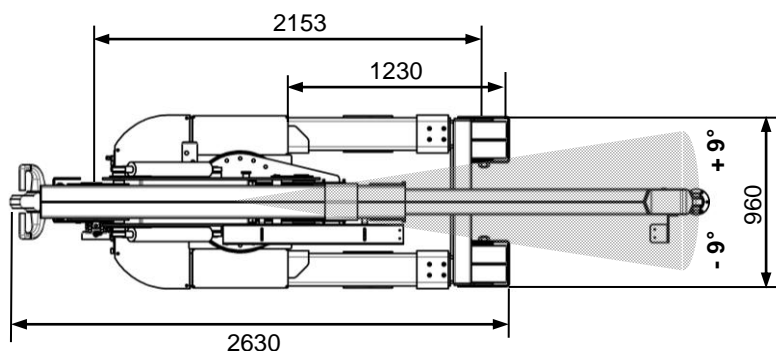

Technisches Datenblatt 35MT 3x1 FC

Selbstfahrender Mini-Werkstattkran für Mitgängerbetrieb

2 Seiten

Der 35MT 3x1 FC ist ein kompakter, leistungsstarker Mini-Werkstattkran, der einen auf einem 18°-Drehkranz (Option) montierten kurzen Ausleger mit Hydraulik-Teleskop besitzt.

Er eignet sich besonders für **Wartungsarbeiten oder Neubauten auf engem Raum.**

Er nutzt eine von Mobilev Cranes entwickelte **3-Zylinder-Kinematik**, die einen größeren Winkelausschlag des Auslegers und ein **senkrechtes Anheben über mehr als einen Meter** durch **synchronisierte Ansteuerung der Zylinder** ermöglicht.

Alle Geschwindigkeiten können mit der serienmäßigen Kabelfernbedienung oder mit der proportionalen Funkfernbedienung (Option) von 0 bis 100 % eingestellt werden.

Patenterte Kinematik

Technische Daten

Höchstlast	3500 kg
Leergewicht, betriebsbereit (ohne Option)	2800 kg
Zulässige Neigung, unbelastet, bei IX3	18 %
Max. Fahrgeschwindigkeit	3 km/h
Hubgeschwindigkeit einstellbar von	0 bis 15 cm/s
Teleskopgeschwindigkeit einstellbar von	0 bis 13 cm/s
Batterien	24 V – 460 Ah
Motorpumpenaggregat 24 V DC schallgedämmt ...	4,5kW
Ø Vorderräder (mm)	250 mm
Ø Hinterrad (mm)	450 mm

Serienmäßige Ausstattung

- Kippschutz
- 1 hydraulisches Antriebsrad
- Räder mit Polyurethan-Radreifen, die keine Spuren hinterlassen
- Hydraulischer Teleskopausleger
- Synchronisierte Ansteuerung der vorderen und hinteren Zylinder
- Hydraulische Servolenkung
- Automatische Hydraulikbremse
- Automatische hydraulische Feststellbremse
- Elektronisches Bord-Ladegerät 220V~
- Kabelfernbedienung mit Potentiometer
- 2 Ordnungsbehälter

Wesentliche Optionen